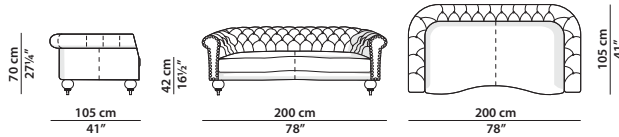

MADE IN ITALY

DIANA CHESTER Baxter P.

140 x 105 h70

Poltrona. Armchair.

200 x 105 h70

Divano. Sofa.

250 x 105 h70

Divano. Sofa.

300 x 105 h70

Divano. Sofa.

128 x 96 h46

Pouf.