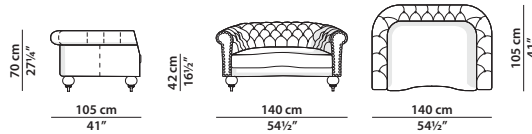

MADE IN ITALY

DIANA CHESTER Baxter P.

140 x 105 h70

Poltrona. Armchair.

200 x 105 h70

Divano. Sofa.

250 x 105 h70

Divano. Sofa.

300 x 105 h70

Divano. Sofa.

128 x 96 h46

Pouf.