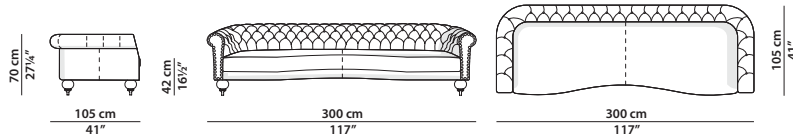

MADE IN ITALY

DIANA CHESTER Baxter P.

140 x 105 h70

Poltrona. Armchair.

200 x 105 h70

Divano. Sofa.

250 x 105 h70

Divano. Sofa.

300 x 105 h70

Divano. Sofa.

128 x 96 h46

Pouf.