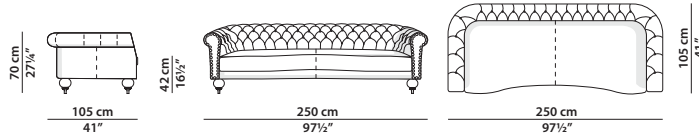

MADE IN ITALY

DIANA CHESTER Baxter P.

140 x 105 h70

Poltrona. Armchair.

200 x 105 h70

Divano. Sofa.

250 x 105 h70

Divano. Sofa.

300 x 105 h70

Divano. Sofa.

128 x 96 h46

Pouf.