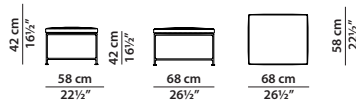

MADE IN ITALY

GIRGENTI Antonino Sciortino

192 x 71 h75

Divano. Sofa.

200 x 70 h42

Pouf.

40 x 40

Cuscino. Cushion.

50 x 50

Cuscino. Cushion.