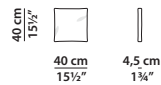

MADE IN ITALY

GIRGENTI Antonino Sciortino

192 x 71 h75

Divano. Sofa.

200 x 70 h42

Pouf.

40 x 40

Cuscino. Cushion.

50 x 50

Cuscino. Cushion.