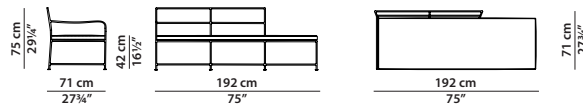

MADE IN ITALY

GIRGENTI Antonino Sciortino

192 x 71 h75

Divano. Sofa.

200 x 70 h42

Pouf.

40 x 40

Cuscino. Cushion.

50 x 50

Cuscino. Cushion.