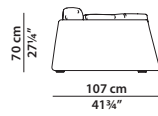

## HARD & SOFT SLIM Paola Navone

240 x 107 h70

Divano. Sofa.

280 x 107 h70

Divano. Sofa.

80 x 80

Cuscino. Cushion.