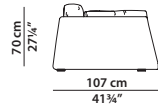

## HARD & SOFT SLIM Paola Navone

240 x 107 h70

Divano. Sofa.

280 x 107 h70

Divano. Sofa.

80 x 80

Cuscino. Cushion.