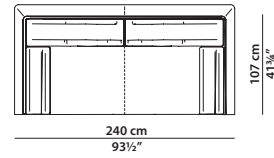

## HARD & SOFT SLIM Paola Navone

240 x 107 h70

Divano. Sofa.

280 x 107 h70

Divano. Sofa.

80 x 80

Cuscino. Cushion.