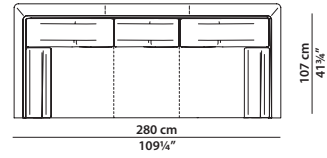

## HARD & SOFT SLIM Paola Navone

240 x 107 h70

Divano. Sofa.

280 x 107 h70

Divano. Sofa.

80 x 80

Cuscino. Cushion.