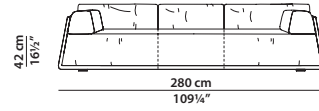

## HARD & SOFT SLIM Paola Navone

240 x 107 h70

Divano. Sofa.

280 x 107 h70

Divano. Sofa.

80 x 80

Cuscino. Cushion.