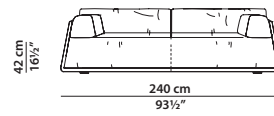

## HARD & SOFT SLIM Paola Navone

240 x 107 h70

Divano. Sofa.

280 x 107 h70

Divano. Sofa.

80 x 80

Cuscino. Cushion.