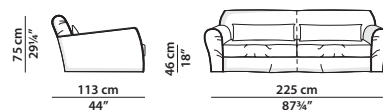

## HOUSSE Paola Navone

110 x 113 h75

Poltrona. Armchair.

225 x 113 h75

Divano. Sofa.

265 x 113 h75

Divano. Sofa.

92 x 62 h46

Pouf.

48 x 48

Cuscino. Cushion

60 x 60

Cuscino. Cushion

75 x 75

Cuscino. Cushion