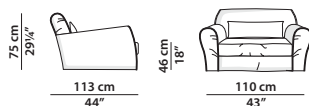

## HOUSSE Paola Navone

110 x 113 h75

Poltrona. Armchair.

225 x 113 h75

Divano. Sofa.

265 x 113 h75

Divano. Sofa.

92 x 62 h46