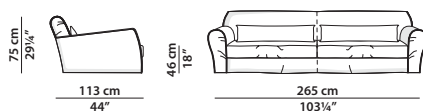

## HOUSSE Paola Navone

110 x 113 h75

Poltrona. Armchair.

225 x 113 h75

Divano. Sofa.

265 x 113 h75

Divano. Sofa.

92 x 62 h46

Pouf.

48 x 48

Cuscino. Cushion

60 x 60

Cuscino. Cushion

75 x 75

Cuscino. Cushion