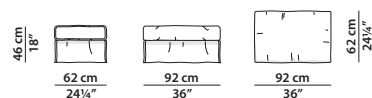

## HOUSSE Paola Navone

110 x 113 h75

Poltrona. Armchair.

225 x 113 h75

Divano. Sofa.

265 x 113 h75

Divano. Sofa.

92 x 62 h46

Pouf.

48 x 48

Cuscino. Cushion

60 x 60

Cuscino. Cushion

75 x 75

Cuscino. Cushion