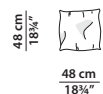

## HOUSSE Paola Navone

110 x 113 h75

Poltrona. Armchair.

225 x 113 h75

Divano. Sofa.

265 x 113 h75

Divano. Sofa.

92 x 62 h46

Pouf.

48 x 48

Cuscino. Cushion

60 x 60

Cuscino. Cushion

75 x 75

Cuscino. Cushion