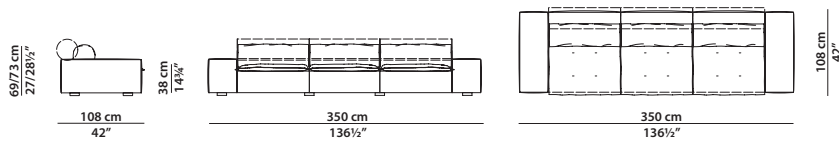

MADE IN ITALY

MIAMI ROLL Paola Navone

260 x 108 h69/73

C01 - Divano.
C01 - Sofa.

300 x 108 h69/73

C02 - Divano.
C02 - Sofa.

350 x 108 h69/73

C03 - Divano.
C03 - Sofa.

130 x 108 h69/73

A09 - Elemento terminale dx. R terminal module.
A10 - Elemento terminale sx. L terminal module.

150 x 108 h69/73

A02 - Elemento terminale dx. R terminal module.
A03 - Elemento terminale sx. L terminal module.

222 x 108 h69/73

A11 - Elemento terminale dx. R terminal module.
A12 - Elemento terminale sx. L terminal module.

262 x 108 h69/73

A04 - Elemento terminale dx. R terminal module.
A05 - Elemento terminale sx. L terminal module.

MADE IN ITALY

MIAMI ROLL Paola Navone

92 x 108 h69/73

A08 - Elemento centrale.
A08 - Central module.

112 x 108 h69/73

A01 - Elemento centrale.
A01 - Central module.

150 x 170 h69/73

A06 - Dormeuse dx. R dormeuse.
A07 - Dormeuse sx. L dormeuse.