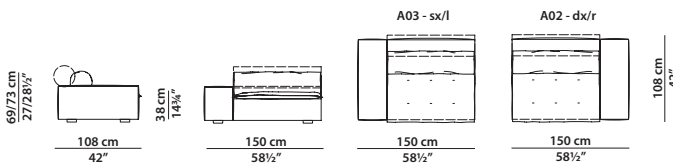

MADE IN ITALY

MIAMI ROLL Paola Navone

260 x 108 h69/73

C01 - Divano.
C01 - Sofa.

300 x 108 h69/73

C02 - Divano.
C02 - Sofa.

350 x 108 h69/73

C03 - Divano.
C03 - Sofa.

130 x 108 h69/73

A09 - Elemento terminale dx. R terminal module.
A10 - Elemento terminale sx. L terminal module.

150 x 108 h69/73

A02 - Elemento terminale dx. R terminal module.
A03 - Elemento terminale sx. L terminal module.

222 x 108 h69/73

A11 - Elemento terminale dx. R terminal module.
A12 - Elemento terminale sx. L terminal module.

262 x 108 h69/73

A04 - Elemento terminale dx. R terminal module.
A05 - Elemento terminale sx. L terminal module.

MADE IN ITALY

MIAMI ROLL Paola Navone

92 x 108 h69/73

A08 - Elemento centrale.
A08 - Central module.

112 x 108 h69/73

A01 - Elemento centrale.
A01 - Central module.

150 x 170 h69/73

A06 - Dormeuse dx. R dormeuse.
A07 - Dormeuse sx. L dormeuse.