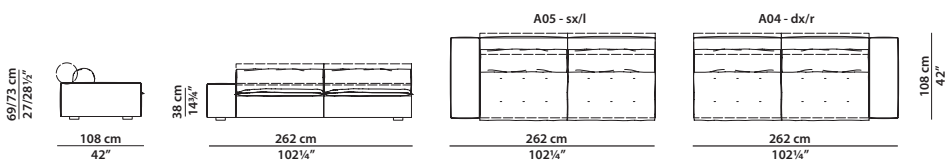

MADE IN ITALY

MIAMI ROLL Paola Navone

260 x 108 h69/73

C01 - Divano.
C01 - Sofa.

300 x 108 h69/73

C02 - Divano.
C02 - Sofa.

350 x 108 h69/73

C03 - Divano.
C03 - Sofa.

130 x 108 h69/73

A09 - Elemento terminale dx. R terminal module.
A10 - Elemento terminale sx. L terminal module.

150 x 108 h69/73

A02 - Elemento terminale dx. R terminal module.
A03 - Elemento terminale sx. L terminal module.

222 x 108 h69/73

A11 - Elemento terminale dx. R terminal module.
A12 - Elemento terminale sx. L terminal module.

262 x 108 h69/73

A04 - Elemento terminale dx. R terminal module.
A05 - Elemento terminale sx. L terminal module.

MADE IN ITALY

MIAMI ROLL Paola Navone

92 x 108 h69/73

A08 - Elemento centrale.
A08 - Central module.

112 x 108 h69/73

A01 - Elemento centrale.
A01 - Central module.

150 x 170 h69/73

A06 - Dormeuse dx. R dormeuse.
A07 - Dormeuse sx. L dormeuse.