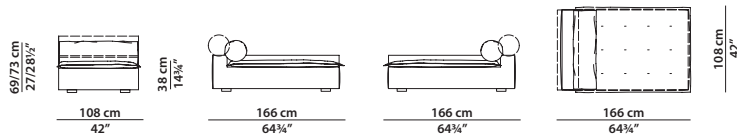

130 x 108 h69/73

A09 - Elemento terminale dx. R terminal module.
A10 - Elemento terminale sx. L terminal module.

150 x 108 h69/73

A02 - Elemento terminale dx. R terminal module.
A03 - Elemento terminale sx. L terminal module.

222 x 108 h69/73

A11 - Elemento terminale dx. R terminal module.
A12 - Elemento terminale sx. L terminal module.

262 x 108 h69/73

A04 - Elemento terminale dx. R terminal module.
A05 - Elemento terminale sx. L terminal module.

MADE IN ITALY

MIAMI ROLL Paola Navone

92 x 108 h69/73

A08 - Elemento centrale.
A08 - Central module.

112 x 108 h69/73

A01 - Elemento centrale.
A01 - Central module.

150 x 170 h69/73

A06 - Dormeuse dx. R dormeuse.
A07 - Dormeuse sx. L dormeuse.

166 x 108 h69/73

A13 - Dormeuse.
A13 - Dormeuse.

75 x 105 h32

B02 - Tavolino.
B02 - Small table.

136 x 105 h32

B01 - Tavolino.
B01 - Small table.

80 x 108 h38

B05 - Pouf.
B05 - Pouf.