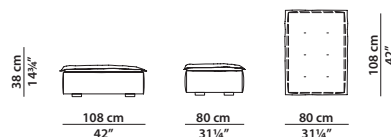

222 x 108 h69/73

A11 - Elemento terminale dx. R terminal module.
A12 - Elemento terminale sx. L terminal module.

262 x 108 h69/73

A04 - Elemento terminale dx. R terminal module.
A05 - Elemento terminale sx. L terminal module.

MADE IN ITALY

MIAMI ROLL Paola Navone

92 x 108 h69/73

A08 - Elemento centrale.
A08 - Central module.

112 x 108 h69/73

A01 - Elemento centrale.
A01 - Central module.

150 x 170 h69/73

A06 - Dormeuse dx. R dormeuse.
A07 - Dormeuse sx. L dormeuse.

166 x 108 h69/73

A13 - Dormeuse.
A13 - Dormeuse.

75 x 105 h32

B02 - Tavolino.
B02 - Small table.

136 x 105 h32

B01 - Tavolino.
B01 - Small table.

80 x 108 h38

B05 - Pouf.
B05 - Pouf.

140 x 108 h38

B04 - Pouf.
B04 - Pouf.

MIAMI ROLL Paola Navone

170 x 108 h38

B03 - Pouf.
B03 - Pouf.

80 x 80

D01 - Cuscino.
D01 - Cushion.