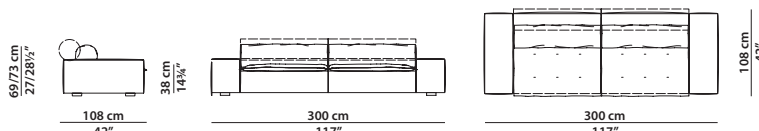

MADE IN ITALY

MIAMI ROLL Paola Navone

260 x 108 h69/73

C01 - Divano.
C01 - Sofa.

300 x 108 h69/73

C02 - Divano.
C02 - Sofa.

350 x 108 h69/73

C03 - Divano.
C03 - Sofa.

130 x 108 h69/73

A09 - Elemento terminale dx. R terminal module.
A10 - Elemento terminale sx. L terminal module.

150 x 108 h69/73

A02 - Elemento terminale dx. R terminal module.
A03 - Elemento terminale sx. L terminal module.

222 x 108 h69/73

A11 - Elemento terminale dx. R terminal module.
A12 - Elemento terminale sx. L terminal module.

262 x 108 h69/73

A04 - Elemento terminale dx. R terminal module.
A05 - Elemento terminale sx. L terminal module.

MADE IN ITALY

MIAMI ROLL Paola Navone

92 x 108 h69/73

A08 - Elemento centrale.
A08 - Central module.

112 x 108 h69/73

A01 - Elemento centrale.
A01 - Central module.

150 x 170 h69/73

A06 - Dormeuse dx. R dormeuse.
A07 - Dormeuse sx. L dormeuse.