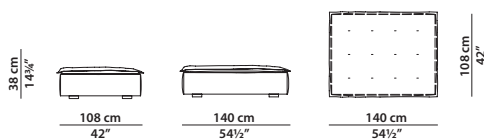

222 x 108 h69/73

A11 - Elemento terminale dx. R terminal module.
A12 - Elemento terminale sx. L terminal module.

262 x 108 h69/73

A04 - Elemento terminale dx. R terminal module.
A05 - Elemento terminale sx. L terminal module.

MADE IN ITALY

MIAMI ROLL Paola Navone

92 x 108 h69/73

A08 - Elemento centrale.
A08 - Central module.

112 x 108 h69/73

A01 - Elemento centrale.
A01 - Central module.

150 x 170 h69/73

A06 - Dormeuse dx. R dormeuse.
A07 - Dormeuse sx. L dormeuse.

166 x 108 h69/73

A13 - Dormeuse.
A13 - Dormeuse.

75 x 105 h32

B02 - Tavolino.
B02 - Small table.

136 x 105 h32

B01 - Tavolino.
B01 - Small table.

80 x 108 h38

B05 - Pouf.
B05 - Pouf.

140 x 108 h38

B04 - Pouf.
B04 - Pouf.

MIAMI ROLL Paola Navone

170 x 108 h38

B03 - Pouf.
B03 - Pouf.

80 x 80

D01 - Cuscino.
D01 - Cushion.