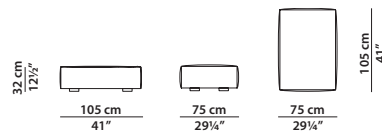

130 x 108 h69/73

A09 - Elemento terminale dx. R terminal module.
A10 - Elemento terminale sx. L terminal module.

150 x 108 h69/73

A02 - Elemento terminale dx. R terminal module.
A03 - Elemento terminale sx. L terminal module.

222 x 108 h69/73

A11 - Elemento terminale dx. R terminal module.
A12 - Elemento terminale sx. L terminal module.

262 x 108 h69/73

A04 - Elemento terminale dx. R terminal module.
A05 - Elemento terminale sx. L terminal module.

MADE IN ITALY

MIAMI ROLL Paola Navone

92 x 108 h69/73

A08 - Elemento centrale.
A08 - Central module.

112 x 108 h69/73

A01 - Elemento centrale.
A01 - Central module.

150 x 170 h69/73

A06 - Dormeuse dx. R dormeuse.
A07 - Dormeuse sx. L dormeuse.

166 x 108 h69/73

A13 - Dormeuse.
A13 - Dormeuse.

75 x 105 h32

B02 - Tavolino.
B02 - Small table.

136 x 105 h32

B01 - Tavolino.
B01 - Small table.

80 x 108 h38

B05 - Pouf.
B05 - Pouf.