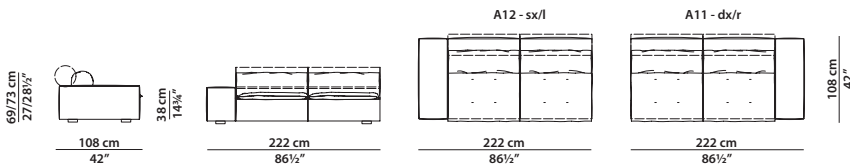

MADE IN ITALY

MIAMI ROLL Paola Navone

260 x 108 h69/73

C01 - Divano.
C01 - Sofa.

300 x 108 h69/73

C02 - Divano.
C02 - Sofa.

350 x 108 h69/73

C03 - Divano.
C03 - Sofa.

130 x 108 h69/73

A09 - Elemento terminale dx. R terminal module.
A10 - Elemento terminale sx. L terminal module.

150 x 108 h69/73

A02 - Elemento terminale dx. R terminal module.
A03 - Elemento terminale sx. L terminal module.

222 x 108 h69/73

A11 - Elemento terminale dx. R terminal module.
A12 - Elemento terminale sx. L terminal module.

262 x 108 h69/73

A04 - Elemento terminale dx. R terminal module.
A05 - Elemento terminale sx. L terminal module.

MADE IN ITALY

MIAMI ROLL Paola Navone

92 x 108 h69/73

A08 - Elemento centrale.
A08 - Central module.

112 x 108 h69/73

A01 - Elemento centrale.
A01 - Central module.

150 x 170 h69/73

A06 - Dormeuse dx. R dormeuse.
A07 - Dormeuse sx. L dormeuse.