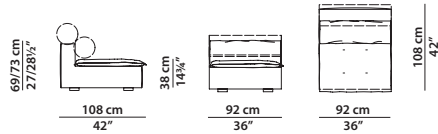

130 x 108 h69/73

A09 - Elemento terminale dx. R terminal module.
A10 - Elemento terminale sx. L terminal module.

150 x 108 h69/73

A02 - Elemento terminale dx. R terminal module.
A03 - Elemento terminale sx. L terminal module.

222 x 108 h69/73

A11 - Elemento terminale dx. R terminal module.
A12 - Elemento terminale sx. L terminal module.

262 x 108 h69/73

A04 - Elemento terminale dx. R terminal module.
A05 - Elemento terminale sx. L terminal module.

MADE IN ITALY

MIAMI ROLL Paola Navone

92 x 108 h69/73

A08 - Elemento centrale.
A08 - Central module.

112 x 108 h69/73

A01 - Elemento centrale.
A01 - Central module.

150 x 170 h69/73

A06 - Dormeuse dx. R dormeuse.
A07 - Dormeuse sx. L dormeuse.

166 x 108 h69/73

A13 - Dormeuse.
A13 - Dormeuse.

75 x 105 h32

B02 - Tavolino.
B02 - Small table.

136 x 105 h32

B01 - Tavolino.
B01 - Small table.

80 x 108 h38

B05 - Pouf.
B05 - Pouf.