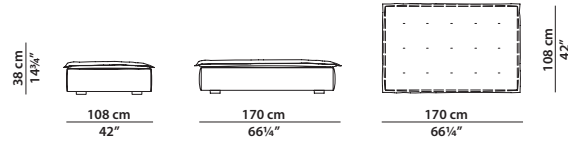

166 x 108 h69/73

A13 - Dormeuse.
A13 - Dormeuse.

75 x 105 h32

B02 - Tavolino.
B02 - Small table.

136 x 105 h32

B01 - Tavolino.
B01 - Small table.

80 x 108 h38

B05 - Pouf.
B05 - Pouf.

140 x 108 h38

B04 - Pouf.
B04 - Pouf.

MIAMI ROLL Paola Navone

170 x 108 h38

B03 - Pouf.
B03 - Pouf.

80 x 80

D01 - Cuscino.
D01 - Cushion.