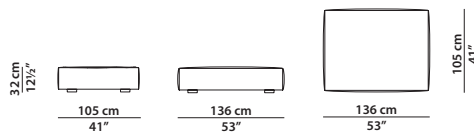

222 x 108 h69/73

A11 - Elemento terminale dx. R terminal module.
A12 - Elemento terminale sx. L terminal module.

262 x 108 h69/73

A04 - Elemento terminale dx. R terminal module.
A05 - Elemento terminale sx. L terminal module.

MADE IN ITALY

MIAMI ROLL Paola Navone

92 x 108 h69/73

A08 - Elemento centrale.
A08 - Central module.

112 x 108 h69/73

A01 - Elemento centrale.
A01 - Central module.

150 x 170 h69/73

A06 - Dormeuse dx. R dormeuse.
A07 - Dormeuse sx. L dormeuse.

166 x 108 h69/73

A13 - Dormeuse.
A13 - Dormeuse.

75 x 105 h32

B02 - Tavolino.
B02 - Small table.

136 x 105 h32

B01 - Tavolino.
B01 - Small table.

80 x 108 h38

B05 - Pouf.
B05 - Pouf.

140 x 108 h38

B04 - Pouf.
B04 - Pouf.

MIAMI ROLL Paola Navone

170 x 108 h38

B03 - Pouf.
B03 - Pouf.

80 x 80

D01 - Cuscino.
D01 - Cushion.