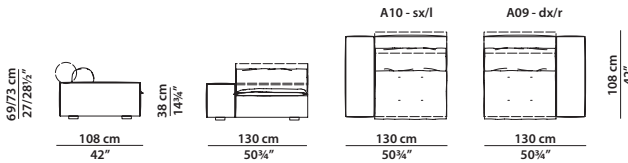

MADE IN ITALY

MIAMI ROLL Paola Navone

260 x 108 h69/73

C01 - Divano.
C01 - Sofa.

300 x 108 h69/73

C02 - Divano.
C02 - Sofa.

350 x 108 h69/73

C03 - Divano.
C03 - Sofa.

130 x 108 h69/73

A09 - Elemento terminale dx. R terminal module.
A10 - Elemento terminale sx. L terminal module.

150 x 108 h69/73

A02 - Elemento terminale dx. R terminal module.
A03 - Elemento terminale sx. L terminal module.

222 x 108 h69/73

A11 - Elemento terminale dx. R terminal module.
A12 - Elemento terminale sx. L terminal module.

262 x 108 h69/73

A04 - Elemento terminale dx. R terminal module.
A05 - Elemento terminale sx. L terminal module.

MADE IN ITALY

MIAMI ROLL Paola Navone

92 x 108 h69/73

A08 - Elemento centrale.
A08 - Central module.

112 x 108 h69/73

A01 - Elemento centrale.
A01 - Central module.

150 x 170 h69/73

A06 - Dormeuse dx. R dormeuse.
A07 - Dormeuse sx. L dormeuse.