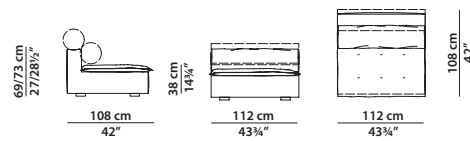

222 x 108 h69/73

A11 - Elemento terminale dx. R terminal module.
A12 - Elemento terminale sx. L terminal module.

262 x 108 h69/73

A04 - Elemento terminale dx. R terminal module.
A05 - Elemento terminale sx. L terminal module.

MADE IN ITALY

MIAMI ROLL Paola Navone

92 x 108 h69/73

A08 - Elemento centrale.
A08 - Central module.

112 x 108 h69/73

A01 - Elemento centrale.
A01 - Central module.

150 x 170 h69/73

A06 - Dormeuse dx. R dormeuse.
A07 - Dormeuse sx. L dormeuse.

166 x 108 h69/73

A13 - Dormeuse.
A13 - Dormeuse.

75 x 105 h32

B02 - Tavolino.
B02 - Small table.

136 x 105 h32

B01 - Tavolino.
B01 - Small table.

80 x 108 h38

B05 - Pouf.
B05 - Pouf.