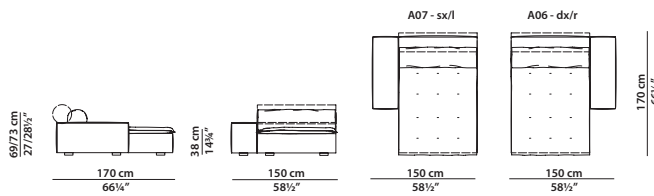

130 x 108 h69/73

A09 - Elemento terminale dx. R terminal module.
A10 - Elemento terminale sx. L terminal module.

150 x 108 h69/73

A02 - Elemento terminale dx. R terminal module.
A03 - Elemento terminale sx. L terminal module.

222 x 108 h69/73

A11 - Elemento terminale dx. R terminal module.
A12 - Elemento terminale sx. L terminal module.

262 x 108 h69/73

A04 - Elemento terminale dx. R terminal module.
A05 - Elemento terminale sx. L terminal module.

MADE IN ITALY

MIAMI ROLL Paola Navone

92 x 108 h69/73

A08 - Elemento centrale.
A08 - Central module.

112 x 108 h69/73

A01 - Elemento centrale.
A01 - Central module.

150 x 170 h69/73

A06 - Dormeuse dx. R dormeuse.
A07 - Dormeuse sx. L dormeuse.

166 x 108 h69/73

A13 - Dormeuse.
A13 - Dormeuse.

75 x 105 h32

B02 - Tavolino.
B02 - Small table.

136 x 105 h32

B01 - Tavolino.
B01 - Small table.

80 x 108 h38

B05 - Pouf.
B05 - Pouf.