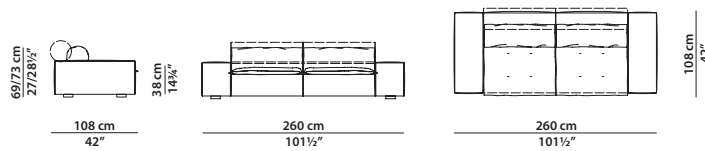

MADE IN ITALY

MIAMI ROLL Paola Navone

260 x 108 h69/73

C01 - Divano.
C01 - Sofa.

300 x 108 h69/73

C02 - Divano.
C02 - Sofa.

350 x 108 h69/73

C03 - Divano.
C03 - Sofa.

130 x 108 h69/73

A09 - Elemento terminale dx. R terminal module.
A10 - Elemento terminale sx. L terminal module.

150 x 108 h69/73

A02 - Elemento terminale dx. R terminal module.
A03 - Elemento terminale sx. L terminal module.

222 x 108 h69/73

A11 - Elemento terminale dx. R terminal module.
A12 - Elemento terminale sx. L terminal module.

262 x 108 h69/73

A04 - Elemento terminale dx. R terminal module.
A05 - Elemento terminale sx. L terminal module.

MADE IN ITALY

MIAMI ROLL Paola Navone

92 x 108 h69/73

A08 - Elemento centrale.
A08 - Central module.

112 x 108 h69/73

A01 - Elemento centrale.
A01 - Central module.

150 x 170 h69/73

A06 - Dormeuse dx. R dormeuse.
A07 - Dormeuse sx. L dormeuse.