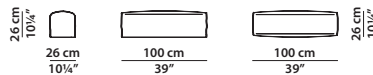

MADE IN ITALY

PANAMA BOLD Paola Navone

130 x 130 h40

Elemento. Module.

162 x 130 h40

Elemento. Module.

162 x 162 h40

Elemento. Module.

220 x 130 h40

50 x 26 h26

Cuscino bracciolo e schienale.
Armrest and back cushion.

100 x 26 h26

Cuscino bracciolo e schienale.
Armrest and back cushion.

150 x 26 h26

Cuscino bracciolo e schienale.
Armrest and back cushion.