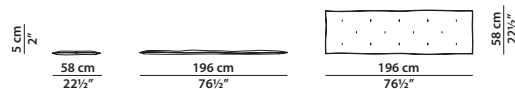

MADE IN ITALY

RIMINI Paola Navone

80 x 81 h64

Chaise longue.

98 x 100/113 h72/97

Sdraio. Deck chair.

90 x 60 h38

Pouf.

210 x 67 h38

Lettino. Beach lounger.

196 x 58 h5

Materassino. Mat.

65 Ø25

Rullo. Roll.

80 x 80

Cuscino. Cushion.