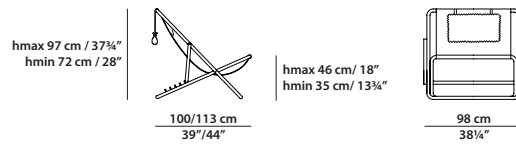

MADE IN ITALY

RIMINI Paola Navone

80 x 81 h64

Chaise longue.

98 x 100/113 h72/97

Sdraio. Deck chair.

90 x 60 h38

Pouf.

210 x 67 h38

Lettino. Beach lounger.

196 x 58 h5

Materassino. Mat.

65 Ø25

Rullo. Roll.

80 x 80

Cuscino. Cushion.