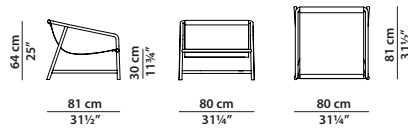

MADE IN ITALY

RIMINI Paola Navone

80 x 81 h64

Chaise longue.

98 x 100/113 h72/97

Sdraio. Deck chair.

90 x 60 h38

Pouf.

210 x 67 h38

Lettino. Beach lounger.

196 x 58 h5

Materassino. Mat.

65 Ø25

Rullo. Roll.

80 x 80

Cuscino. Cushion.