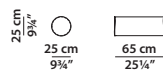

210 x 67 h38

Lettino. Beach lounger.

196 x 58 h5

Materassino. Mat.

65 Ø25

Rullo. Roll.

80 x 80

Cuscino. Cushion.