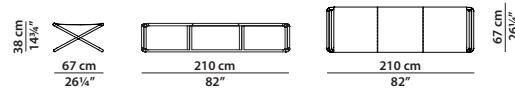

MADE IN ITALY

RIMINI Paola Navone

80 x 81 h64

Chaise longue.

98 x 100/113 h72/97

Sdraio. Deck chair.

90 x 60 h38

Pouf.

210 x 67 h38

Lettino. Beach lounger.

196 x 58 h5

Materassino. Mat.

65 Ø25

Rullo. Roll.

80 x 80

Cuscino. Cushion.