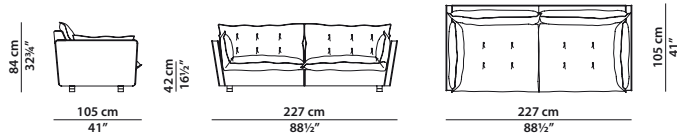

MADE IN ITALY

SORRENTO Paola Navone

115 x 105 h84

Poltrona base girevole. Base fissa a richiesta.
Revolving armchair. Fixed base on request.

227 x 105 h84

Divano. Sofa.

307 x 105 h84

Divano. Sofa.