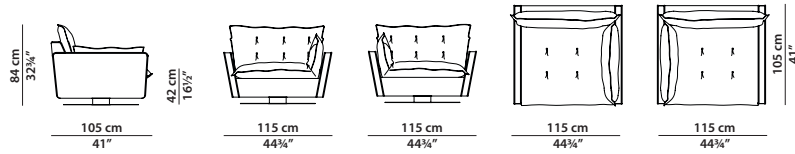

MADE IN ITALY

SORRENTO Paola Navone

115 x 105 h84

Poltrona base girevole. Base fissa a richiesta.
Revolving armchair. Fixed base on request.

227 x 105 h84

Divano. Sofa.

307 x 105 h84

Divano. Sofa.