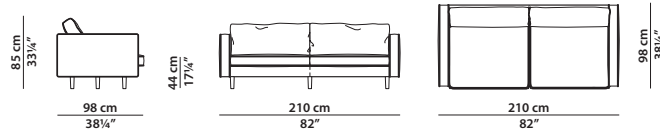

## STOCCOLMA Paola Navone

120 x 98 h85

Poltrona. Armchair.

210 x 98 h85

Divano. Sofa.

300 x 98 h85

Divano. Sofa.