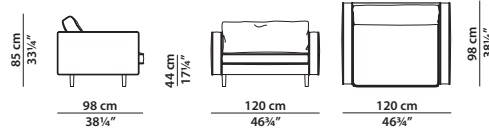

## STOCCOLMA Paola Navone

120 x 98 h85

Poltrona. Armchair.

210 x 98 h85

Divano. Sofa.

300 x 98 h85

Divano. Sofa.