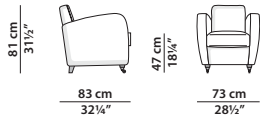

## CHARMINE Cesare Saini

73 x 83 h81

Poltrona. Armchair.

56 x 56 h47

Pouf.