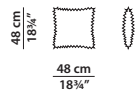

MADE IN ITALY

CHASSIS Paola Navone

70 x 73 h99

Poltrona. Armchair

48 x 48

Cuscini. Cushion

60 x 60

Cuscini. Cushion

75 x 75

Cuscini. Cushion.