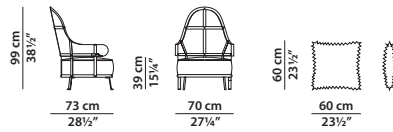

MADE IN ITALY

CHASSIS Paola Navone

70 x 73 h99

Poltrona. Armchair

48 x 48

Cuscini. Cushion

60 x 60

Cuscini. Cushion

75 x 75

Cuscini. Cushion.