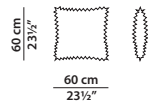

MADE IN ITALY

CHASSIS Paola Navone

70 x 73 h99

Poltrona. Armchair

48 x 48

Cuscini. Cushion

60 x 60

Cuscini. Cushion

75 x 75

Cuscini. Cushion.