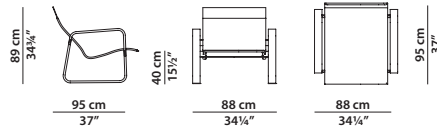

## NUBI Draga & Aurel

88 x 75 h68

Poltrona. Armchair.

88 x 95 h89

Chaise Longue.

38 x 70 h38

Pouf.