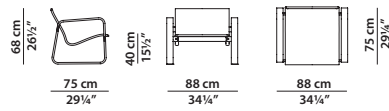

## NUBI Draga & Aurel

88 x 75 h68

Poltrona. Armchair.

88 x 95 h89

Chaise Longue.

38 x 70 h38

Pouf.