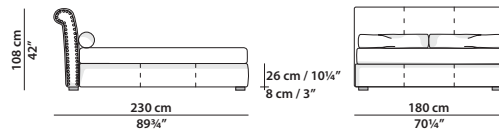

# ALFRED Marco Milisich

180 x 230 h108

Letto. Bed.

200 x 230 h108

Letto. Bed.

220 x 230 h108

Letto. Bed.