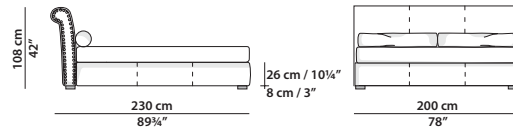

# ALFRED Marco Milisich

180 x 230 h108

Letto. Bed.

200 x 230 h108

Letto. Bed.

220 x 230 h108

Letto. Bed.