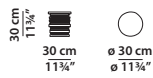

MADE IN ITALY

BIDU Paola Navone

ø30 h30

Tavolino. Small table.

ø37 h46

Tavolino. Small table.

ø50 h35

Tavolino. Small table.

200 x 40 h30

Tavolino. Small table.

140 x 35 h74

Consolle.