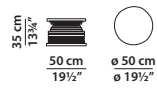

MADE IN ITALY

BIDU Paola Navone

ø30 h30

Tavolino. Small table.

ø37 h46

Tavolino. Small table.

ø50 h35

Tavolino. Small table.

200 x 40 h30

Tavolino. Small table.

140 x 35 h74

Consolle.