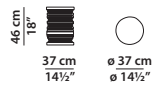

MADE IN ITALY

BIDU Paola Navone

ø30 h30

Tavolino. Small table.

ø37 h46

Tavolino. Small table.

ø50 h35

Tavolino. Small table.

200 x 40 h30

Tavolino. Small table.

140 x 35 h74

Consolle.