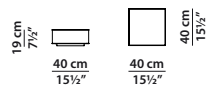

## BOITE LOW Paola Navone

40 x 40 h19

Tavolino. Small table.

80 x 80 h19

Tavolino. Small table.

160 x 80 h19

Tavolino. Small table.