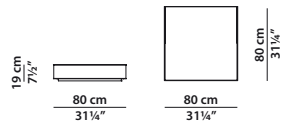

## BOITE LOW Paola Navone

40 x 40 h19

Tavolino. Small table.

80 x 80 h19

Tavolino. Small table.

160 x 80 h19

Tavolino. Small table.