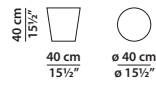

## CAIRO Paola Navone

ø35 h66

Tavolino. Small table.

ø40 h40

Tavolino. Small table.

ø90 h25

Tavolino. Small table.