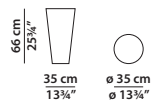

## CAIRO Paola Navone

ø35 h66

Tavolino. Small table.

ø40 h40

Tavolino. Small table.

ø90 h25

Tavolino. Small table.