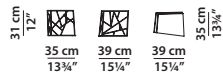

## CRAKLÉ Antonino Sciortino

**39 x 35 h31**

Tavolino basso. Low small table.

**43 x 37 h50**

Tavolino alto. High small table.