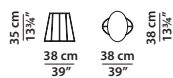

### 40 x 40 h40 GIBELLINA VESTITA

Tavolino. Small table.

### 60 x 60 h35 GIBELLINA VESTITA

Tavolino. Small table.

### 38 x 38 h35 GIBELLINA NUDA

Tavolino. Small table.