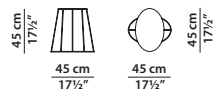

45 x 45 h45 GIBELLINA NUDA

Tavolino. Small table.