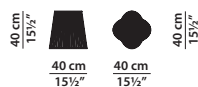

### 40 x 40 h40 GIBELLINA VESTITA

Tavolino. Small table.