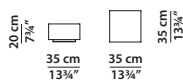

## JENGA Draga & Aurel

35 x 35 h20

Tavolino. Small table.

80 x 80 h20

Tavolino. Small table.

110 x 110 h20

Tavolino. Small table.

130 x 30 h20

Tavolino. Small table.

210 x 40 h20

Tavolino. Small table.

210 x 55 h20

Tavolino. Small table.

90 x 70 h33

Tavolino. Small table.

110 x 90 h33,5