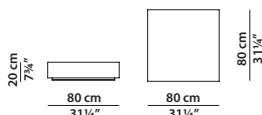

## JENGA Draga & Aurel

35 x 35 h20

Tavolino. Small table.

80 x 80 h20

Tavolino. Small table.

110 x 110 h20

Tavolino. Small table.

130 x 30 h20

Tavolino. Small table.

210 x 40 h20

Tavolino. Small table.

210 x 55 h20

Tavolino. Small table.

90 x 70 h33

Tavolino. Small table.

110 x 90 h33,5