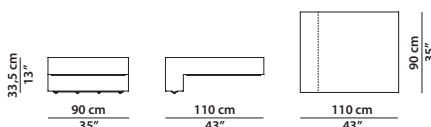

110 x 90 h33,5

Tavolino. Small table.