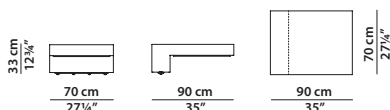

## JENGA Draga & Aurel

35 x 35 h20

Tavolino. Small table.

80 x 80 h20

Tavolino. Small table.

110 x 110 h20

Tavolino. Small table.

130 x 30 h20

Tavolino. Small table.

210 x 40 h20

Tavolino. Small table.

210 x 55 h20

Tavolino. Small table.

90 x 70 h33

Tavolino. Small table.

110 x 90 h33,5