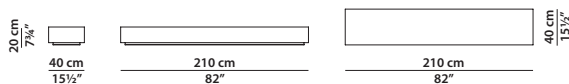

## JENGA Draga & Aurel

35 x 35 h20

Tavolino. Small table.

80 x 80 h20

Tavolino. Small table.

110 x 110 h20

Tavolino. Small table.

130 x 30 h20

Tavolino. Small table.

210 x 40 h20

Tavolino. Small table.

210 x 55 h20

Tavolino. Small table.

90 x 70 h33

Tavolino. Small table.

110 x 90 h33,5