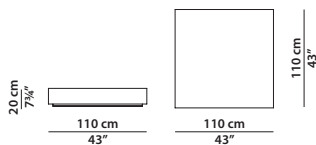

## JENGA Draga & Aurel

35 x 35 h20

Tavolino. Small table.

80 x 80 h20

Tavolino. Small table.

110 x 110 h20

Tavolino. Small table.

130 x 30 h20

Tavolino. Small table.

210 x 40 h20

Tavolino. Small table.

210 x 55 h20

Tavolino. Small table.

90 x 70 h33

Tavolino. Small table.

110 x 90 h33,5