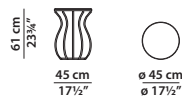

## JULES Roberto Lazzeroni

ø45 h61

Tavolino. Small table.

ø80 h44

Tavolino. Small table.

ø120 h38

Tavolino. Small table.