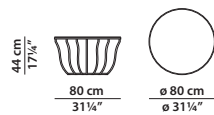

## JULES Roberto Lazzeroni

ø45 h61

Tavolino. Small table.

ø80 h44

Tavolino. Small table.

ø120 h38

Tavolino. Small table.