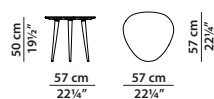

MADE IN ITALY

LIQUID COFFEE Draga & Aurel

57 x 57 h50

Tavolino. Small table.

65 x 65 h45

Tavolino. Small table.

ø80 h38

Tavolino. Small table.

80 x 80 h38

Tavolino. Small table.

100 x 100 h30

Tavolino. Small table.