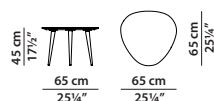

MADE IN ITALY

LIQUID COFFEE Draga & Aurel

57 x 57 h50

Tavolino. Small table.

65 x 65 h45

Tavolino. Small table.

ø80 h38

Tavolino. Small table.

80 x 80 h38

Tavolino. Small table.

100 x 100 h30

Tavolino. Small table.