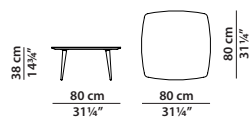

MADE IN ITALY

LIQUID COFFEE Draga & Aurel

57 x 57 h50

Tavolino. Small table.

65 x 65 h45

Tavolino. Small table.

ø80 h38

Tavolino. Small table.

80 x 80 h38

Tavolino. Small table.

100 x 100 h30

Tavolino. Small table.