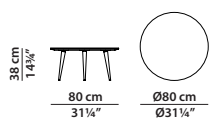

MADE IN ITALY

LIQUID COFFEE Draga & Aurel

57 x 57 h50

Tavolino. Small table.

65 x 65 h45

Tavolino. Small table.

ø80 h38

Tavolino. Small table.

80 x 80 h38

Tavolino. Small table.

100 x 100 h30

Tavolino. Small table.