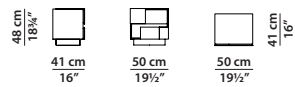

MADE IN ITALY

MEMO Draga & Aurel

280 x 40 h74

Mobile Buffet. Buffet cabinet.

50 x 41 h48

Comodino. Night table.

49 x 39 h51

Comodino alto. High night table.