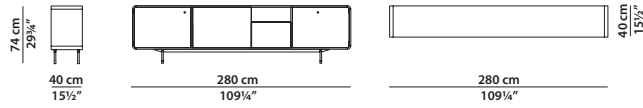

MADE IN ITALY

MEMO Draga & Aurel

280 x 40 h74

Mobile Buffet. Buffet cabinet.

50 x 41 h48

Comodino. Night table.

49 x 39 h51

Comodino alto. High night table.