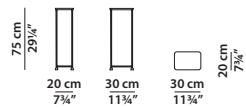

## MUMBAI Paola Navone

30 x 20 h20

Tavolino. Small table.

30 x 20 h50

Tavolino. Small table.

30 x 20 h75

Tavolino. Small table.

50 x 50 h40