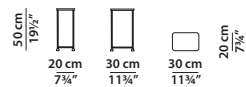

## MUMBAI Paola Navone

30 x 20 h20

Tavolino. Small table.

30 x 20 h50

Tavolino. Small table.

30 x 20 h75

Tavolino. Small table.

50 x 50 h40