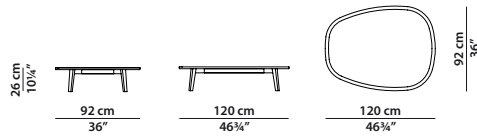

MADE IN ITALY

VIETRI Paola Navone

66 x 52 h32

Tavolino. Small table.

120 x 92 h26

Tavolino. Small table.

180 x 130 h20

Tavolino. Small table.