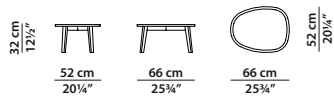

MADE IN ITALY

VIETRI Paola Navone

66 x 52 h32

Tavolino. Small table.

120 x 92 h26

Tavolino. Small table.

180 x 130 h20

Tavolino. Small table.