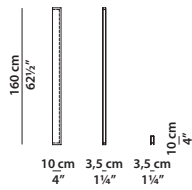

MADE IN ITALY

BLADE Baxter P.

3,5 x 10 h30

Applique. Wall lamp.

3,5 x 10 h60

Applique. Wall lamp.

3,5 x 10 h160

Applique. Wall lamp.

160 x 3,5 h10

Sospensione. Hanging lamp.

24 x 44 h51

Lampada da tavolo. Table lamp.

35 x 64 h168

Lampada da terra. Floor lamp.