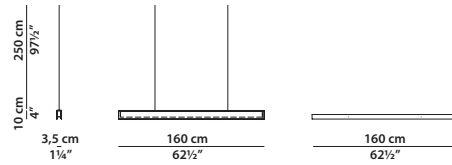

MADE IN ITALY

BLADE Baxter P.

3,5 x 10 h30

Applique. Wall lamp.

3,5 x 10 h60

Applique. Wall lamp.

3,5 x 10 h160

Applique. Wall lamp.

160 x 3,5 h10

Sospensione. Hanging lamp.

24 x 44 h51

Lampada da tavolo. Table lamp.

35 x 64 h168

Lampada da terra. Floor lamp.