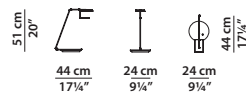

MADE IN ITALY

BLADE Baxter P.

3,5 x 10 h30

Applique. Wall lamp.

3,5 x 10 h60

Applique. Wall lamp.

3,5 x 10 h160

Applique. Wall lamp.

160 x 3,5 h10

Sospensione. Hanging lamp.

24 x 44 h51

Lampada da tavolo. Table lamp.

35 x 64 h168

Lampada da terra. Floor lamp.