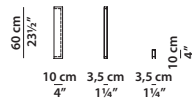

MADE IN ITALY

BLADE Baxter P.

3,5 x 10 h30

Applique. Wall lamp.

3,5 x 10 h60

Applique. Wall lamp.

3,5 x 10 h160

Applique. Wall lamp.

160 x 3,5 h10

Sospensione. Hanging lamp.

24 x 44 h51

Lampada da tavolo. Table lamp.

35 x 64 h168

Lampada da terra. Floor lamp.