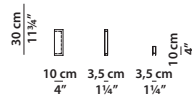

MADE IN ITALY

BLADE Baxter P.

3,5 x 10 h30

Applique. Wall lamp.

3,5 x 10 h60

Applique. Wall lamp.

3,5 x 10 h160

Applique. Wall lamp.

160 x 3,5 h10

Sospensione. Hanging lamp.

24 x 44 h51

Lampada da tavolo. Table lamp.

35 x 64 h168

Lampada da terra. Floor lamp.