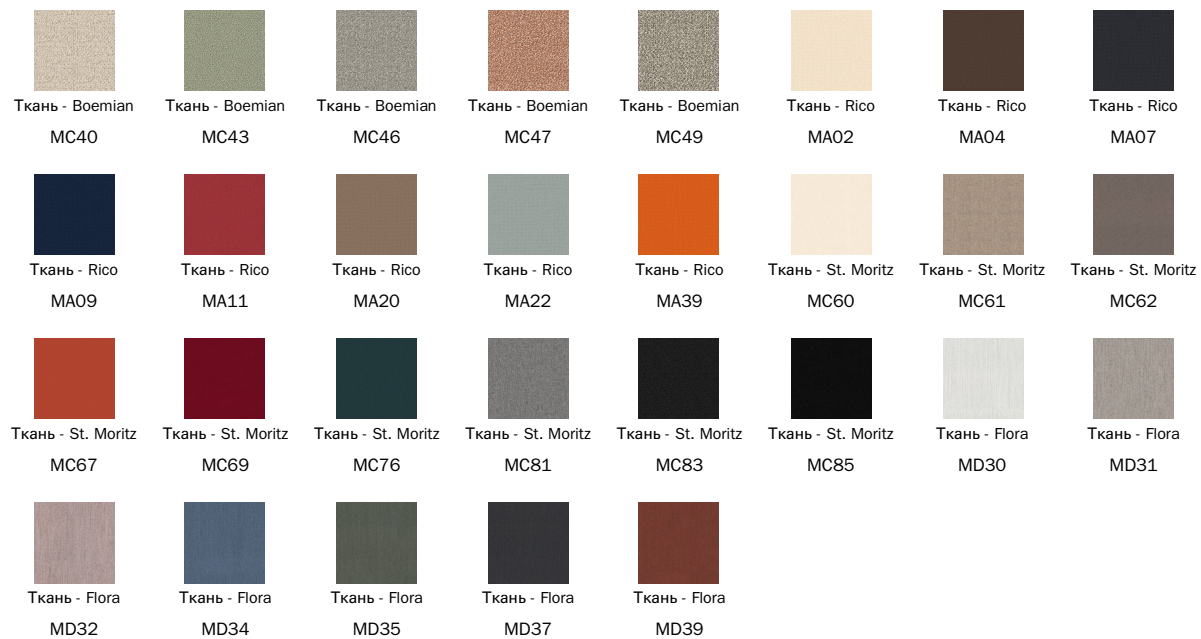

Ткань - Must