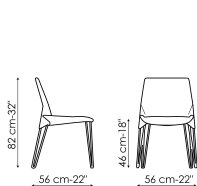

# Heron, Heron up

Designer: Mauro Lipparini

Начиная с плоскости, изучая пропорции, углы и соединения, и игру геометрий. Откалиброванная в тонких плоскостях изгибающих структуру поверхности, которая соединяет и усиливает натянутые линии по всему периметру, удлиняя соединение задних ножек в полной легкости и воздушности. Heron в переводе с английского означает «цапля» и выбор имени важен: легкость - удивительная

## Технические данные

Heron up

Ширина: 56cm

Глубина: 59cm

Высота: 92cm

Heron

Ширина: 56cm

Глубина: 56cm

Высота: 82cm