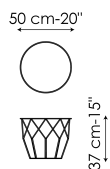

Технические данные

Arbor 40

Ширина: 40cm

Глубина: 40cm

Высота: 37cm

Arbor 50x37

Ширина: 50cm

Глубина: 50cm

Высота: 37cm

Arbor 50x49

Ширина: 50cm

Глубина: 50cm

Высота: 49cm

Arbor 97

Ширина: 97cm

Глубина: 97cm

Высота: 37cm

Arbor 117

Ширина: 117cm

Глубина: 117cm

Высота: 27cm

Столешница

Матовое стекло

Оконное стекло