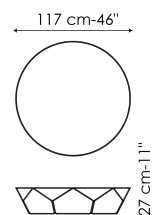

Технические данные

Arbor 40

Ширина: 40cm

Глубина: 40cm

Высота: 37cm

Arbor 50x37

Ширина: 50cm

Глубина: 50cm

Высота: 37cm

Arbor 50x49

Ширина: 50cm

Глубина: 50cm

Высота: 49cm

Arbor 97

Ширина: 97cm

Глубина: 97cm

Высота: 37cm

Arbor 117

Ширина: 117cm

Глубина: 117cm

Высота: 27cm

Столешница

Матовое стекло

Оконное стекло