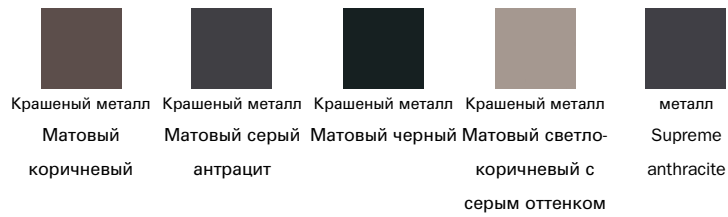

Экстра светлое
окисленное
белое

Оконное стекло

Экстра светлое в
окисленной
черной окраске

керамика

Матовая керамика

Bianco iridium

Матовая керамика

Grigio grafite

Глянцевая керамика

Imperial grey

Матовая керамика

Stone grey

Глянцевая керамика

Rosso imperiale

Глянцевая керамика

Black Onyx

Крашенный металл
Матовый черный

Крашенный металл
Матовый светло-
коричневый с
серым оттенком

металл
Supreme
anthracite

Металл категория Plus

Крашенный металл
Матовый
бронзовый

Крашенный металл
Матовый свинец

Металл крашенный
Матовое
перламутровое
золото

Основание

Металл категория Special

Металлическая
отделка
Матовая медь

Металлическая
отделка
Матовая латунь

металл

Крашенный металл
Матовый белый

Металл категория Plus