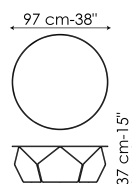

Технические данные

Arbor 40

Ширина: 40cm

Глубина: 40cm

Высота: 37cm

Arbor 50x37

Ширина: 50cm

Глубина: 50cm

Высота: 37cm

Arbor 50x49

Ширина: 50cm

Глубина: 50cm

Высота: 49cm

Arbor 97

Ширина: 97cm

Глубина: 97cm

Высота: 37cm

Arbor 117

Ширина: 117cm

Глубина: 117cm

Высота: 27cm

Столешница

Матовое стекло

Оконное стекло