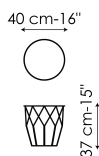

Технические данные

Arbor 40

Ширина: 40cm

Глубина: 40cm

Высота: 37cm

Arbor 50x37

Ширина: 50cm

Глубина: 50cm

Высота: 37cm

Arbor 50x49

Ширина: 50cm

Глубина: 50cm

Высота: 49cm

Arbor 97

Ширина: 97cm

Глубина: 97cm