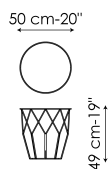

Технические данные

Arbor 40

Ширина: 40cm

Глубина: 40cm

Высота: 37cm

Arbor 50x37

Ширина: 50cm

Глубина: 50cm

Высота: 37cm

Arbor 50x49

Ширина: 50cm

Глубина: 50cm

Высота: 49cm

Arbor 97

Ширина: 97cm

Глубина: 97cm

Высота: 37cm

Arbor 117

Ширина: 117cm

Глубина: 117cm

Высота: 27cm

Столешница

Матовое стекло

Оконное стекло