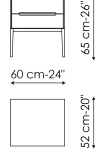

Технические данные

Низкая тумба с ящиком

Ширина: 60cm

Глубина: 52cm

Высота: 45cm

Высокая тумба с ящиком

Ширина: 60cm

Глубина: 52cm

Высота: 55cm

Низкая тумба с двумя ящиками

Ширина: 60cm

Глубина: 52cm

Высота: 55cm

Высокая тумба с двумя ящиками

Ширина: 60cm

Глубина: 52cm

Высота: 65cm

Комод

Ширина: 120cm

Глубина: 52cm

Высота: 90cm

Комод с 7 ящиками

Ширина: 60cm

Глубина: 52cm

Высота: 135cm

Ручки

дерево

Лакированное
дерево

Матовый серый
антрацит

Структура

дерево

Шпонированное
дерево
Черный орех