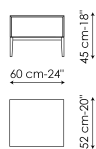

Технические данные

Низкая тумба с ящиком

Ширина: 60cm

Глубина: 52cm

Высота: 45cm

Высокая тумба с ящиком

Ширина: 60cm

Глубина: 52cm

Высота: 55cm

Низкая тумба с двумя ящиками

Ширина: 60cm

Глубина: 52cm

Высота: 55cm

Высокая тумба с двумя ящиками

Ширина: 60cm

Глубина: 52cm

Высота: 65cm

Комод

Ширина: 120cm

Глубина: 52cm

Высота: 90cm

Комод с 7 ящиками

Ширина: 60cm

Глубина: 52cm