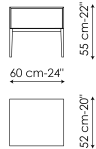

Технические данные

Низкая тумба с ящиком

Ширина: 60cm

Глубина: 52cm

Высота: 45cm

Высокая тумба с ящиком

Ширина: 60cm

Глубина: 52cm

Высота: 55cm

Низкая тумба с двумя ящиками

Ширина: 60cm

Глубина: 52cm

Высота: 55cm

Высокая тумба с двумя ящиками

Ширина: 60cm

Глубина: 52cm

Высота: 65cm

Комод

Ширина: 120cm

Глубина: 52cm

Высота: 90cm

Комод с 7 ящиками

Ширина: 60cm

Глубина: 52cm