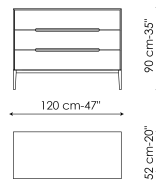

Технические данные

Низкая тумба с ящиком

Ширина: 60cm

Глубина: 52cm

Высота: 45cm

Высокая тумба с ящиком

Ширина: 60cm

Глубина: 52cm

Высота: 55cm

Низкая тумба с двумя ящиками

Ширина: 60cm

Глубина: 52cm

Высота: 55cm

Высокая тумба с двумя ящиками

Ширина: 60cm

Глубина: 52cm

Высота: 65cm

Комод

Ширина: 120cm

Глубина: 52cm

Высота: 90cm

Комод с 7 ящиками

Ширина: 60cm

Глубина: 52cm

Высота: 135cm

Ручки

дерево

Лакированное
дерево

Матовый серый
антрацит

Структура

дерево

Шпонированное
дерево
Черный орех