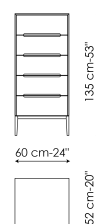

Технические данные

Низкая тумба с ящиком

Ширина: 60cm

Глубина: 52cm

Высота: 45cm

Высокая тумба с ящиком

Ширина: 60cm

Глубина: 52cm

Высота: 55cm

Низкая тумба с двумя ящиками

Ширина: 60cm

Глубина: 52cm

Высота: 55cm

Высокая тумба с двумя ящиками

Ширина: 60cm

Глубина: 52cm

Высота: 65cm

Комод

Ширина: 120cm

Глубина: 52cm

Высота: 90cm

Комод с 7 ящиками

Ширина: 60cm

Глубина: 52cm

Высота: 135cm

Ручки

дерево

Лакированное
дерево

Матовый серый
антрацит

Структура

дерево

Шпонированное
дерево
Черный орех