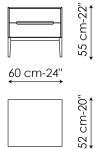

Технические данные

Низкая тумба с ящиком

Ширина: 60cm

Глубина: 52cm

Высота: 45cm

Высокая тумба с ящиком

Ширина: 60cm

Глубина: 52cm

Высота: 55cm

Низкая тумба с двумя ящиками

Ширина: 60cm

Глубина: 52cm

Высота: 55cm

Высокая тумба с двумя ящиками

Ширина: 60cm

Глубина: 52cm

Высота: 65cm

Комод

Ширина: 120cm

Глубина: 52cm

Высота: 90cm

Комод с 7 ящиками

Ширина: 60cm

Глубина: 52cm