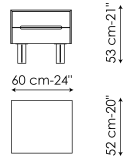

Технические данные

Тумба с ящиком

Ширина: 60cm

Глубина: 52cm

Высота: 57cm

Тумба с двумя ящиками

Ширина: 60cm

Глубина: 52cm

Высота: 53cm

Комод

Ширина: 120cm

Глубина: 52cm

Высота: 88cm

Комод с 7 ящиками

Ширина: 60cm

Глубина: 52cm

Высота: 133cm

Ручки

дерево

Шпонированное

дерево

Черный орех

Структура

Металл категория Plus