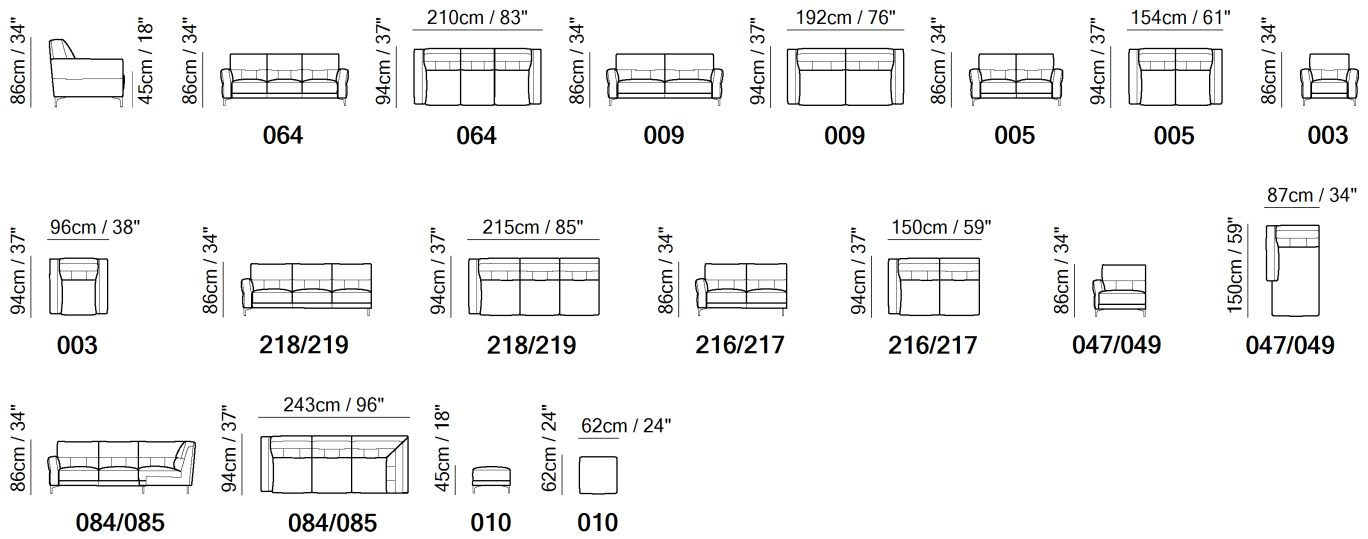

■ Vers. 064

■ Vers. 047+217

■ Vers. 084+217

SCHEMATICS

COMPOSITION EXAMPLES

TECHNICAL INFORMATION

	<b>COVERING</b>	Leather <input checked="" type="checkbox"/>	Soft Cover <input checked="" type="checkbox"/>			
	<b>LEGS</b>	Metal <input checked="" type="checkbox"/>	Wood <input type="checkbox"/>	Upholstered <input type="checkbox"/>	Castors <input type="checkbox"/>	Plastic <input type="checkbox"/>
	<b>FILLING</b>	Arms <input type="checkbox"/> Fiber <input checked="" type="checkbox"/> Foam <input type="checkbox"/> Feather/Fiber Mix <input type="checkbox"/> Feather	Seat cushion <input type="checkbox"/> Fiber <input checked="" type="checkbox"/> Foam <input type="checkbox"/> Feather/Fiber Mix <input type="checkbox"/> Feather	Back cushion <input type="checkbox"/> Fiber <input checked="" type="checkbox"/> Foam <input type="checkbox"/> Feather/Fiber Mix <input type="checkbox"/> Feather		
	<b>COMFORT</b>	Standard Comfort <input checked="" type="checkbox"/>	Firm Comfort <input type="checkbox"/>			
	<b>FUNCTION</b>	Bed <input type="checkbox"/>	Electric motion <input type="checkbox"/>	Motion <input type="checkbox"/>	Recliner <input type="checkbox"/>	Sliding <input type="checkbox"/>
	<b>OPTIONS</b>	Nails <input type="checkbox"/>	Contrast Stitching <input type="checkbox"/>	Removable <input type="checkbox"/>		
	<b>WRINKLES &amp; VISUAL APPEARANCE</b>	Low <input checked="" type="checkbox"/>	Medium <input type="checkbox"/>	High <input type="checkbox"/>		