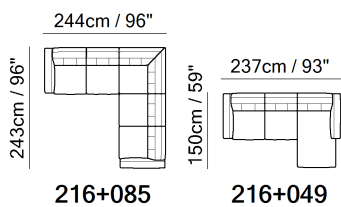

■ Vers. 064

■ Vers. 047+217

■ Vers. 084+217

SCHEMATICS

COMPOSITION EXAMPLES

TECHNICAL INFORMATION

	<b>COVERING</b>	Leather <input checked="" type="checkbox"/>	Soft Cover <input checked="" type="checkbox"/>			
	<b>LEGS</b>	Metal <input checked="" type="checkbox"/>	Wood <input type="checkbox"/>	Upholstered <input type="checkbox"/>	Castors <input type="checkbox"/>	Plastic <input type="checkbox"/>
	<b>FILLING</b>	Arms <input type="checkbox"/> Fiber <input checked="" type="checkbox"/> Foam <input type="checkbox"/> Feather/Fiber Mix <input type="checkbox"/> Feather	Seat cushion <input type="checkbox"/> Fiber <input checked="" type="checkbox"/> Foam <input type="checkbox"/> Feather/Fiber Mix <input type="checkbox"/> Feather	Back cushion <input type="checkbox"/> Fiber <input checked="" type="checkbox"/> Foam <input type="checkbox"/> Feather/Fiber Mix <input type="checkbox"/> Feather		
	<b>COMFORT</b>	Standard Comfort <input checked="" type="checkbox"/>	Firm Comfort <input type="checkbox"/>			
	<b>FUNCTION</b>	Bed <input type="checkbox"/>	Electric motion <input type="checkbox"/>	Motion <input type="checkbox"/>	Recliner <input type="checkbox"/>	Sliding <input type="checkbox"/>
	<b>OPTIONS</b>	Nails <input type="checkbox"/>	Contrast Stitching <input type="checkbox"/>	Removable <input type="checkbox"/>		
	<b>WRINKLES &amp; VISUAL APPEARANCE</b>	Low <input checked="" type="checkbox"/>	Medium <input type="checkbox"/>	High <input type="checkbox"/>		