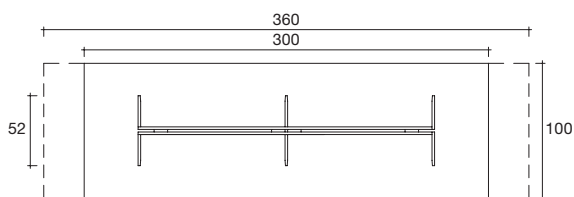

LLT

modello registrato
registered model

DESIGN
DANTE O. BENINI
E LUCA GONZO

portata sul piano: 150 kg
portata sul piano: 200 kg
(LLT30/3, LLT36/3)
load capacity on top: 150 kg
load capacity on top: 200 kg
(LLT30/3, LLT36/3)

Tavolo con piano in vetro trasparente da 15 o 19 mm con bisellatura su due lati corti, struttura gambe in vetro trasparente saldato da 15 o 19 mm con bisellatura sul bordo. Particolari di fissaggio in acciaio inox. Il tavolo LLT prevede una base a due o tre gambe a seconda della lunghezza del piano; gli stessi sono disponibili anche a misura fino a 360x100 cm.

Table composed of a 15 or 19 mm thick transparent glass top with bevelled edges on the two shorter sides and of a base in 15 or 19 mm thick transparent welded glass with bevelled edge. Fastening elements in stainless steel. The Table LLT can be fitted with two or three bases depending upon the top length. LLT table is also available with customized top up to 360x100 cm.

dimensioni L/Ø, P, H
dimensions L/Ø, W, H
(cm)

	COD./CODE	L/Ø	P/W	H	peso netto net weight (kg)	peso lordo gross weight (kg)	volume imballo package volume (m³)
Tavolo con piano e due basi in vetro trasparente da 15 mm. Table with top and two bases in transparent 15mm thick glass.	LLT20/2	200	90	72	106	147	0,87
	LLT22/2	220	90	72	113	155	0,89
Tavolo con piano e due basi in vetro trasparente da 19 mm. Table with top and two bases in transparent 19mm thick glass.	LLT24/2	240	100	72	177	236	1,53
	LLT26/2	260	100	72	187	247	1,55
	LLT28/2	280	100	72	196	257	1,58
Tavolo con piano e tre basi in vetro trasparente da 19 mm. Table with top and three bases in transparent 19mm thick glass.	LLT30/3	300	100	72	232	303	1,90
	LLT36/3	360	100	72	261	335	1,95