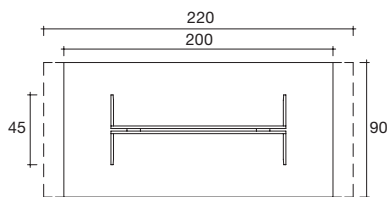

LLT

modello registrato
registered model

DESIGN
DANTE O. BENINI
E LUCA GONZO

portata sul piano: 150 kg
portata sul piano: 200 kg
(LLT30/3, LLT36/3)
load capacity on top: 150 kg
load capacity on top: 200 kg
(LLT30/3, LLT36/3)

Tavolo con piano in vetro trasparente da 15 o 19 mm con bisellatura su due lati corti, struttura gambe in vetro trasparente saldato da 15 o 19 mm con bisellatura sul bordo. Particolari di fissaggio in acciaio inox. Il tavolo LLT prevede una base a due o tre gambe a seconda della lunghezza del piano; gli stessi sono disponibili anche a misura fino a 360x100 cm.

Table composed of a 15 or 19 mm thick transparent glass top with bevelled edges on the two shorter sides and of a base in 15 or 19 mm thick transparent welded glass with bevelled edge. Fastening elements in stainless steel. The Table LLT can be fitted with two or three bases depending upon the top length. LLT table is also available with customized top up to 360x100 cm.

dimensioni L/Ø, P, H
dimensions L/Ø, W, H
(cm)

	COD./CODE	L/Ø	P/W	H	peso netto net weight (kg)	peso lordo gross weight (kg)	volume imballo package volume (m³)
Tavolo con piano e due basi in vetro trasparente da 15 mm. Table with top and two bases in transparent 15mm thick glass.	LLT20/2	200	90	72	106	147	0,87
	LLT22/2	220	90	72	113	155	0,89
Tavolo con piano e due basi in vetro trasparente da 19 mm. Table with top and two bases in transparent 19mm thick glass.	LLT24/2	240	100	72	177	236	1,53
	LLT26/2	260	100	72	187	247	1,55
	LLT28/2	280	100	72	196	257	1,58
Tavolo con piano e tre basi in vetro trasparente da 19 mm. Table with top and three bases in transparent 19mm thick glass.	LLT30/3	300	100	72	232	303	1,90
	LLT36/3	360	100	72	261	335	1,95