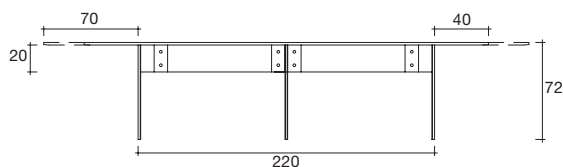

LLT

modello registrato
registered model

DESIGN
DANTE O. BENINI
E LUCA GONZO

portata sul piano: 150 kg
portata sul piano: 200 kg
(LLT30/3, LLT36/3)
load capacity on top: 150 kg
load capacity on top: 200 kg
(LLT30/3, LLT36/3)

Tavolo con piano in vetro trasparente da 15 o 19 mm con bisellatura su due lati corti, struttura gambe in vetro trasparente saldato da 15 o 19 mm con bisellatura sul bordo. Particolari di fissaggio in acciaio inox. Il tavolo LLT prevede una base a due o tre gambe a seconda della lunghezza del piano; gli stessi sono disponibili anche a misura fino a 360x100 cm.

Table composed of a 15 or 19 mm thick transparent glass top with bevelled edges on the two shorter sides and of a base in 15 or 19 mm thick transparent welded glass with bevelled edge. Fastening elements in stainless steel. The Table LLT can be fitted with two or three bases depending upon the top length. LLT table is also available with customized top up to 360x100 cm.

dimensioni L/Ø, P, H
dimensions L/Ø, W, H
(cm)

	COD./CODE	L/Ø	P/W	H	peso netto net weight (kg)	peso lordo gross weight (kg)	volume imballo package volume (m³)
Tavolo con piano e due basi in vetro trasparente da 15 mm. Table with top and two bases in transparent 15mm thick glass.	LLT20/2	200	90	72	106	147	0,87
	LLT22/2	220	90	72	113	155	0,89
Tavolo con piano e due basi in vetro trasparente da 19 mm. Table with top and two bases in transparent 19mm thick glass.	LLT24/2	240	100	72	177	236	1,53
	LLT26/2	260	100	72	187	247	1,55
	LLT28/2	280	100	72	196	257	1,58
Tavolo con piano e tre basi in vetro trasparente da 19 mm. Table with top and three bases in transparent 19mm thick glass.	LLT30/3	300	100	72	232	303	1,90
	LLT36/3	360	100	72	261	335	1,95