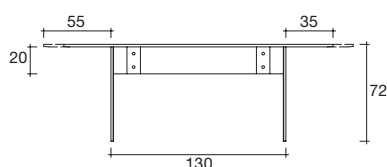

LLT

modello registrato
registered model

DESIGN
DANTE O. BENINI
E LUCA GONZO

portata sul piano: 150 kg
portata sul piano: 200 kg
(LLT30/3, LLT36/3)
load capacity on top: 150 kg
load capacity on top: 200 kg
(LLT30/3, LLT36/3)

Tavolo con piano in vetro trasparente da 15 o 19 mm con bisellatura su due lati corti, struttura gambe in vetro trasparente saldato da 15 o 19 mm con bisellatura sul bordo. Particolari di fissaggio in acciaio inox. Il tavolo LLT prevede una base a due o tre gambe a seconda della lunghezza del piano; gli stessi sono disponibili anche a misura fino a 360x100 cm.

Table composed of a 15 or 19 mm thick transparent glass top with bevelled edges on the two shorter sides and of a base in 15 or 19 mm thick transparent welded glass with bevelled edge. Fastening elements in stainless steel. The Table LLT can be fitted with two or three bases depending upon the top length. LLT table is also available with customized top up to 360x100 cm.

dimensioni L/Ø, P, H
dimensions L/Ø, W, H
(cm)

	COD./CODE	L/Ø	P/W	H	peso netto net weight (kg)	peso lordo gross weight (kg)	volume imballo package volume (m³)
Tavolo con piano e due basi in vetro trasparente da 15 mm. Table with top and two bases in transparent 15mm thick glass.	LLT20/2	200	90	72	106	147	0,87
	LLT22/2	220	90	72	113	155	0,89
Tavolo con piano e due basi in vetro trasparente da 19 mm. Table with top and two bases in transparent 19mm thick glass.	LLT24/2	240	100	72	177	236	1,53
	LLT26/2	260	100	72	187	247	1,55
	LLT28/2	280	100	72	196	257	1,58
Tavolo con piano e tre basi in vetro trasparente da 19 mm. Table with top and three bases in transparent 19mm thick glass.	LLT30/3	300	100	72	232	303	1,90
	LLT36/3	360	100	72	261	335	1,95