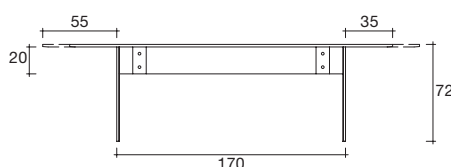

LLT

modello registrato
registered model

DESIGN
DANTE O. BENINI
E LUCA GONZO

portata sul piano: 150 kg
portata sul piano: 200 kg
(LLT30/3, LLT36/3)
load capacity on top: 150 kg
load capacity on top: 200 kg
(LLT30/3, LLT36/3)

Tavolo con piano in vetro trasparente da 15 o 19 mm con bisellatura su due lati corti, struttura gambe in vetro trasparente saldato da 15 o 19 mm con bisellatura sul bordo. Particolari di fissaggio in acciaio inox. Il tavolo LLT prevede una base a due o tre gambe a seconda della lunghezza del piano; gli stessi sono disponibili anche a misura fino a 360x100 cm.

Table composed of a 15 or 19 mm thick transparent glass top with bevelled edges on the two shorter sides and of a base in 15 or 19 mm thick transparent welded glass with bevelled edge. Fastening elements in stainless steel. The Table LLT can be fitted with two or three bases depending upon the top length. LLT table is also available with customized top up to 360x100 cm.

dimensioni L/Ø, P, H
dimensions L/Ø, W, H
(cm)

	COD./CODE	L/Ø	P/W	H	peso netto net weight (kg)	peso lordo gross weight (kg)	volume imballo package volume (m³)
Tavolo con piano e due basi in vetro trasparente da 15 mm. Table with top and two bases in transparent 15mm thick glass.	LLT20/2	200	90	72	106	147	0,87
	LLT22/2	220	90	72	113	155	0,89
Tavolo con piano e due basi in vetro trasparente da 19 mm. Table with top and two bases in transparent 19mm thick glass.	LLT24/2	240	100	72	177	236	1,53
	LLT26/2	260	100	72	187	247	1,55
	LLT28/2	280	100	72	196	257	1,58
Tavolo con piano e tre basi in vetro trasparente da 19 mm. Table with top and three bases in transparent 19mm thick glass.	LLT30/3	300	100	72	232	303	1,90
	LLT36/3	360	100	72	261	335	1,95