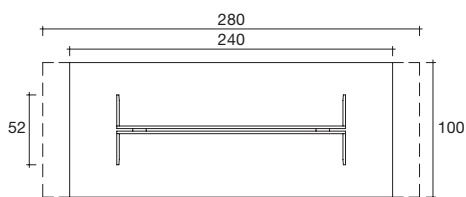

LLT

modello registrato
registered model

DESIGN
DANTE O. BENINI
E LUCA GONZO

portata sul piano: 150 kg
portata sul piano: 200 kg
(LLT30/3, LLT36/3)
load capacity on top: 150 kg
load capacity on top: 200 kg
(LLT30/3, LLT36/3)

Tavolo con piano in vetro trasparente da 15 o 19 mm con bisellatura su due lati corti, struttura gambe in vetro trasparente saldato da 15 o 19 mm con bisellatura sul bordo. Particolari di fissaggio in acciaio inox. Il tavolo LLT prevede una base a due o tre gambe a seconda della lunghezza del piano; gli stessi sono disponibili anche a misura fino a 360x100 cm.

Table composed of a 15 or 19 mm thick transparent glass top with bevelled edges on the two shorter sides and of a base in 15 or 19 mm thick transparent welded glass with bevelled edge. Fastening elements in stainless steel. The Table LLT can be fitted with two or three bases depending upon the top length. LLT table is also available with customized top up to 360x100 cm.

dimensioni L/Ø, P, H
dimensions L/Ø, W, H
(cm)

	COD./CODE	L/Ø	P/W	H	peso netto net weight (kg)	peso lordo gross weight (kg)	volume imballo package volume (m³)
Tavolo con piano e due basi in vetro trasparente da 15 mm. Table with top and two bases in transparent 15mm thick glass.	LLT20/2	200	90	72	106	147	0,87
	LLT22/2	220	90	72	113	155	0,89
Tavolo con piano e due basi in vetro trasparente da 19 mm. Table with top and two bases in transparent 19mm thick glass.	LLT24/2	240	100	72	177	236	1,53
	LLT26/2	260	100	72	187	247	1,55
	LLT28/2	280	100	72	196	257	1,58
Tavolo con piano e tre basi in vetro trasparente da 19 mm. Table with top and three bases in transparent 19mm thick glass.	LLT30/3	300	100	72	232	303	1,90
	LLT36/3	360	100	72	261	335	1,95