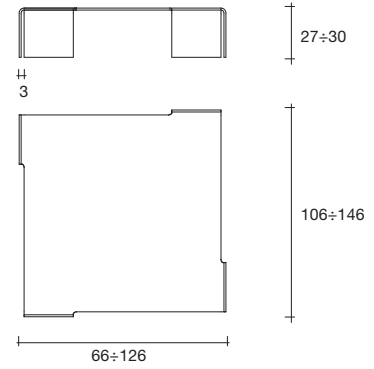

neutra

DESIGN
RODOLFO DORDONI

portata sul piano: 100 kg
load capacity on top: 100 kg

Tavolo basso monolitico in vetro curvato da 12 mm.

Monolithic coffee table in 12 mm-thick curved glass.

dimensioni L, P, H
dimensions L, W, H
(cm)

COD./CODE

L

P/W

H

peso netto
net weight
(kg)

peso lordo
gross weight
(kg)

volume imballo
package volume
(m³)

Trasparente.
Transparent.

126

126

30

54

75

0,86

0196

146