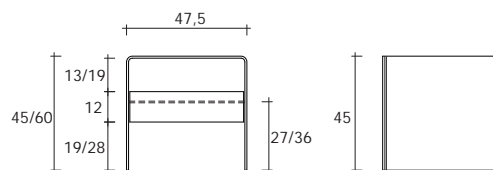

NEW 2013

rialto night

DESIGN
CRS FIAM

portata sul piano: 60 kg
portata sul ripiano e cassetto: 30 kg
load capacity on top: 60 kg
load capacity on shelf and tray: 30 kg

Comodino in vetro trasparente curvato da 8mm. Disponibile con ripiano in vetro o con cassetto bianco o nelle essenze olmo e rovere tabacco.

Bedside table in curved 8 mm clear glass. Available with glass shelf or with drawer in white, elm and tobacco oak woods.

| dimensioni L, P, H dimensions L, W, H (cm) | COD./CODE | L | P/W | H | peso netto net weight (kg) | peso lordo gross weight (kg) | volume imballo package volume (m ³) |
|---|----------------|------|-----|----|----------------------------------|------------------------------------|---|
| Con ripiano in vetro da 8 mm. <i>With 8 mm-thick glass shelf.</i> | 2700 | 47,5 | 45 | 45 | 16 | 21 | 0,16 |
| | 2700/1 | 47,5 | 45 | 60 | 19 | 25 | 0,20 |
| Comodino in vetro con cassetto bianco. <i>Glass bedside table with white wood drawer.</i> | RI/45/B | 47,5 | 45 | 45 | 19 | 25 | 0,13 |
| Comodino in vetro con cassetto olmo. <i>Glass bedside table with elm wood drawer.</i> | RI/45/O | 47,5 | 45 | 45 | 19 | 25 | 0,13 |
| Comodino in vetro con cassetto rovere tabacco. <i>Glass bedside table with tobacco oak drawer.</i> | RI/45/R | 47,5 | 45 | 45 | 19 | 25 | 0,13 |
| Comodino in vetro con cassetto bianco. <i>Glass bedside table with white wood drawer.</i> | RI/60/B | 47,5 | 45 | 60 | 22 | 29 | 0,24 |
| Comodino in vetro con cassetto olmo. <i>Glass bedside table with elm wood drawer.</i> | RI/60/O | 47,5 | 45 | 60 | 22 | 29 | 0,24 |
| Comodino in vetro con cassetto rovere tabacco. <i>Glass bedside table with tobacco oak drawer.</i> | RI/60/R | 47,5 | 45 | 60 | 22 | 29 | 0,24 |

Disponibili anche nelle altezze h70 cm.
Also available 70 cm high.

Il sistema di scorrimento del cassetto è equipaggiato con guide Blumotion per una chiusura silenziosa.
The drawer sliding is done with Blumotion guides for a silent closing.