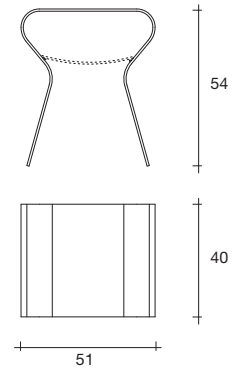

## charlotte de nuit

modello registrato  
registered model

DESIGN  
PROSPERO RASULO

portata sul piano: 12 kg  
portata sul ripiano: 4 kg  
load capacity on top: 12 kg  
load capacity on shelf: 4 kg

Comodino in vetro curvato da 8 mm.

Bedside table in 8 mm-thick curved glass.

dimensioni L, P, H dimensions L, W, H (cm)	COD./CODE	L	P/W	H	peso netto net weight (kg)	peso lordo gross weight (kg)	volume imballo package volume (m <sup>3</sup> )
Comodino in vetro curvato da 8 mm. Bedside table in 8 mm-thick curved glass.	<b>1510</b>	51	40	54	13	19	0,20
Piano di appoggio in vetro curvato acidato da 6 mm. Optional shelf in 6 mm-thick curved acid-etched glass.	<b>1511</b>	37	39,5	1,5	4	8	0,01