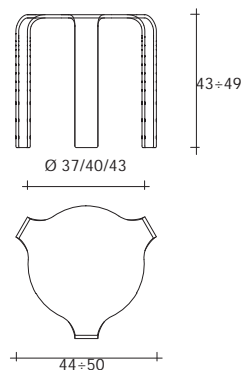

omaggio alvar aalto tris

DESIGN
CRC FIAM

portata sul piano: 100 kg
load capacity on top: 100 kg

Tavolo basso in vetro curvato da 12 mm.

Coffee table in 12 mm-thick curved glass.

dimensioni Ø, H dimensions Ø, H (cm)	COD./CODE	Ø	H	peso netto net weight (kg)	peso lordo gross weight (kg)	volume imballo package volume (m ³)
Trasparente. Transparent.	010	44	43	7	12	0,16
	011	47	46	8	13	0,16
	012	50	49	9	16	0,24
Comp. 010 + 011 + 012	013			24	32	0,30