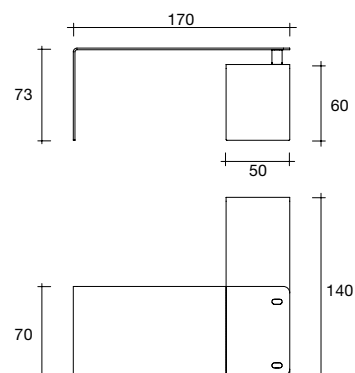

NEW 2013

rialto isola

DESIGN
CRS FIAM

portata sul piano: 150 kg
load capacity on top: 150 kg

Scrivania composta da un ripiano principale e da un ripiano di servizio in vetro trasparente curvato da 15 mm. Particolari in alluminio brillantato. Disponibile anche su misura.

Desk comprising a main top and a shelf in curved 15 mm transparent glass. Details in gloss aluminium. Also available custom-sized.

dimensioni L, P, H dimensions L, W, H (cm)	COD./CODE	L	P/W	H	peso netto net weight (kg)	peso lordo gross weight (kg)	volume imballo package volume (m ³)
Scrivania in vetro. Glass desk.	SCI/1714	170	70	73	112	160	2,11
		140	50	60			