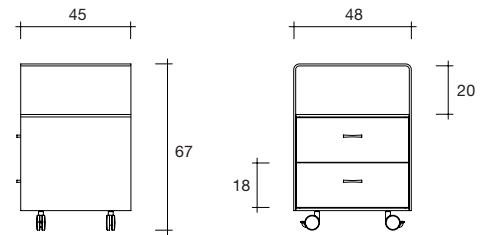

rialto cassettera

DESIGN
CRS FIAM

portata per cassetto: 5 kg
load each drawer: 5 kg

Cassettera in vetro curvato trasparente da 8 mm. La struttura dei cassetti è in legno laccato bianco. La cassettera è provvista di 2 cassetti con sistema di chiusura automatica soft. Ruote e maniglie cromate.

Drawer unit in 8 mm curved transparent glass. The drawers have white lacquered wood frame. The drawer unit features 2 drawers with automatic soft closure system. Chromed wheels and handles.

dimensioni L, P, H dimensions L, W, H (cm)	COD./CODE	L	P/W	H	peso netto net weight (kg)	peso lordo gross weight (kg)	volume imballo package volume (m ³)
Cassettera in vetro curvato trasparente. <i>Drawer unit in transparent glass.</i>	RI/48	48	45	67	33	43	0,28