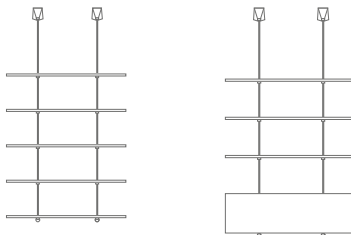

# IBIS

design: Theo Beunen

Libreria sospesa. Staffa di supporto per fissaggio al muro in acciaio laccato. Cavi autofilettanti in acciaio inox di varie misure. Ripiani e contenitori in rovere verniciato, noce di colore o in MDF laccato lucido o opaco. I ripiani possono anche essere in cristallo temperato.

Hanging shelving. Support bracket for wall fixing in painted steel. Self-threading stainless steel wires in different sizes. Shelves and cabinets in painted oak, walnut "Noce di colore" or in glossy or matt lacquered MDF. The shelves are available also in tempered glass.

Composizione / Combination 5008

L/W 120 H 218 P/D 44,5

W 47,2" H 85,8" D 17,5"

Composizione / Combination 5013

L/W 120 H 218 P/D 44,5

W 47,2" H 85,8" D 17,5"

Composizione / Combination 5010

L/W 240 H 218 P/D 44,5

W 94,5" H 85,8" D 17,5"