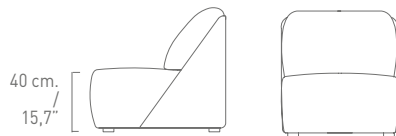

LAGOON

design: Andrea Lucatello

ART. PLG75

L/W 75 H 75 P/D 90

W 29,5" H 29,5" D 35,4"

Poltroncina. Telaio interno in acciaio e multistrato di pioppo, rivestito in gomma poliuretanica e fodera in fibra di poliestere. Seduta e spalliera in gomma poliuretanica a densità differenziata e piuma sterilizzata. Rivestimento in tessuto o pelle. Cuscini sfoderabili.