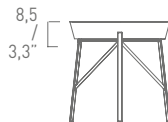

# COCOON

angeletti ruzza design

ART. TCO45  
Ø 45 H 44,5  
Ø 17,7" H 17,5"

Tavolino. Base in piatto di acciaio cromato o verniciato.  
Vassoio in massello di rovere verniciato o in legno laccato opaco.

Coffee table. Base in chrome-plated or painted flat steel.  
Tray in stained massive oak or in matt lacquered wood.