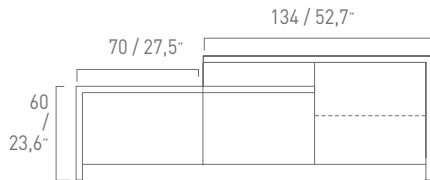

ELLE

design: Andrea Lucatello

Credenza in fibra di legno laccato opaco con tre ante e un cassetto.
Ripiano interno in vetro.

Sideboard in matt lacquered wood fibre with three doors and one
drawer. Inside glass shelf.

ART. CEL1

L/W 224 H 78 P/D 48

W 88,9" H 30,7" D 18,9"