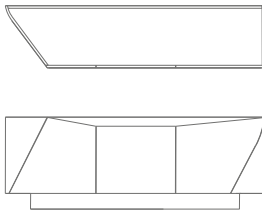

GEM

design: Andrea Lucatello

Credenza in fibra di legno laccato opaco con due ripiani interni e due cassetti interni centrali.

Sideboard in matt lacquered wood fibre with two internal shelves and two central drawers.

Art. CGE 1

L/W 206 H 73 P/D 50

W 81,1" H 28,7" D 19,7"