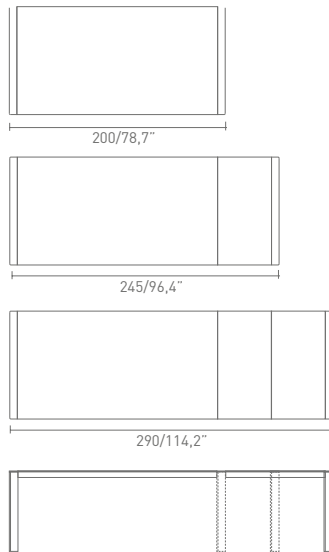

CARVING

design: Arter & Citton

Tavolo allungabile in fibra di legno laccato bianco opaco.

Extendable table in matt white lacquered wood fibre.

Art. TCA 200
L/W 200/245/290
H 75 P/D 100

W 78,7"/96,4"/114,2"
H 29,5" D 39,4"