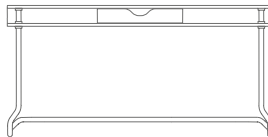

# PAPIER - PETIT PAPIER

design: Cocco

Scrivania. Struttura in tubolare d'acciaio verniciato o cromato.  
Piano e cassetto in rovere verniciato a poro aperto.

Desk. Chrome-plated or painted tubular steel frame.  
Top and drawer in open pore painted oak.

ART. TPAP 140  
L/W 140 H 75,5 P/D 80  
W 55,1" H 29,7" D 31,5"

ART. TPAP 120  
L/W 120 H 75,5 P/D 60  
W 47,2" H 29,7" D 23,6"