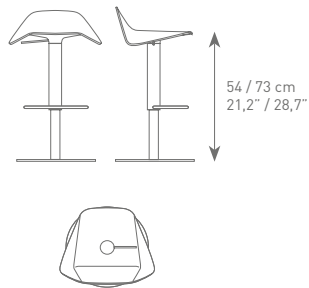

# KYRON

design: Archirivolto

Sgabello con seduta in policarbonato nei colori trasparente, arancio, verde acido, rosso rubino, bianco lucido e nero lucido. La sua struttura in acciaio cromato con meccanismo a gas permette una regolazione in altezza ed una rotazione totale

Stool. Seat made of polycarbonate available in the following colours: clear, orange, acid green, ruby, glossy white, glossy black. Its chrome-plated steel frame, featuring a gas mechanism, permits height adjustment and total rotation

Art. SK1

L/W 44 H 85 max P/D 44

W 17,3" H 33,5" D 17,3"