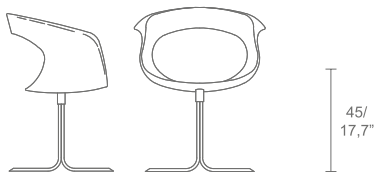

# VANITY

design: S.Santantonio

Poltroncina. Seduta in schiuma di poliuretano flessibile a freddo. Rivestimento in pelle. Basamento in tubolare d'acciaio cromato, fisso o girevole, con o senza ruote.

Armchair. Seat in flexible cold shaped polyurethane foam with leather cover. Base in chrome-plated tubular steel, fixed or swivel, with or without wheels.

Art. PVN 1  
L/W 66 H 83 P/D 53  
W 26" H 33" D 21"

Art. PVN 4  
L/W 66 H 83 P/D 53  
W 26" H 33" D 21"

Art. PVN 5  
L/W 66 H 83 P/D 53  
W 26" H 33" D 21"