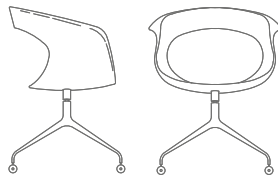

# VANITY

design: S.Santantonio

Poltroncina. Seduta in schiuma di poliuretano flessibile a freddo. Rivestimento in pelle. Basamento in tubolare d'acciaio cromato, fisso o girevole, con o senza ruote.

Armchair. Seat in flexible cold shaped polyurethane foam with leather cover. Base in chrome-plated tubular steel, fixed or swivel, with or without wheels.

Art. PVN 1  
L/W 66 H 83 P/D 53  
W 26" H 33" D 21"

Art. PVN 4  
L/W 66 H 83 P/D 53  
W 26" H 33" D 21"

Art. PVN 5  
L/W 66 H 83 P/D 53  
W 26" H 33" D 21"