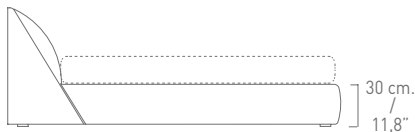

ART. LLG1

ART. LLG2

ART. LLG1S STANDARD
L/W 182 H 85 P/D 237
W 71,6" H 33,5" D 93,3"
materasso L/W 170 P/D 200
mattress W 66,9" D 78,7"

ART. LLG1Q QUEEN SIZE
L/W 162 H 85 P/D 240
W 63,8" H 33,5" D 94,5"
materasso L/W 150 P/D 203
mattress W 59" D 79,9"

ART. LLG1K KING SIZE
L/W 205 H 85 P/D 240
W 80,7" H 33,5" D 94,5"
materasso L/W 193 P/D 203
mattress W 76" D 79,9"

ART. LLG1E EUROPE
L/W 192 H 85 P/D 237
W 75,6" H 33,5" D 93,3"
materasso L/W 180 P/D 200
mattress W 70,9" D 78,7"