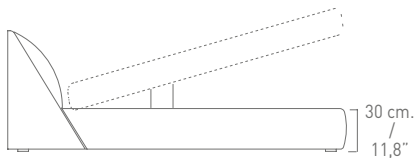

ART. LLG1

ART. LLG2

ART. LLG1S STANDARD
L/W 182 H 85 P/D 237
W 71,6" H 33,5" D 93,3"
materasso L/W 170 P/D 200
mattress W 66,9" D 78,7"

ART. LLG1Q QUEEN SIZE
L/W 162 H 85 P/D 240
W 63,8" H 33,5" D 94,5"
materasso L/W 150 P/D 203
mattress W 59" D 79,9"

ART. LLG1K KING SIZE
L/W 205 H 85 P/D 240
W 80,7" H 33,5" D 94,5"
materasso L/W 193 P/D 203
mattress W 76" D 79,9"

ART. LLG1E EUROPE
L/W 192 H 85 P/D 237
W 75,6" H 33,5" D 93,3"
materasso L/W 180 P/D 200
mattress W 70,9" D 78,7"