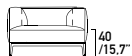

#### Poltrona. / Armchair.

Art. DSW100  
L/W 100 H 65 P/D 100  
W 39.4" H 25.6" D 39.4"