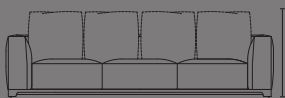

## Elemento terminale / Ending element

SX / LEFT

**ART. DTLT180DX/SX**  
L/W 180 H 82 P/D 100  
W 70,9" H 32,3" D 39,4"

**ART. DTLT200DX/SX**  
L/W 200 H 82 P/D 100  
W 78,7" H 32,3" D 39,4"

**ART. DTLT220DX/SX**  
L/W 220 H 82 P/D 100  
W 86,6" H 32,3" D 39,4"