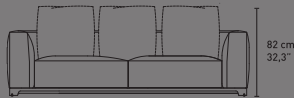

## Poltrona / Armchair

**ART. DTL100**  
L/W 100 H 82 P/D 100  
W 39,4" H 32,3" D 39,4"

## Elemento terminale / Ending element

**ART. DTLT100DX/SX**  
L/W 100 H 82 P/D 100  
W 39,4" H 32,3" D 39,4"

## Divano / Sofa

**ART. DTL200**  
L/W 200 H 82 P/D 100  
W 78,7" H 32,3" D 39,4"

**ART. DTL220**  
L/W 220 H 82 P/D 100  
W 86,6" H 32,3" D 39,4"

**ART. DTL240**  
L/W 240 H 82 P/D 100  
W 94,5" H 32,3" D 39,4"