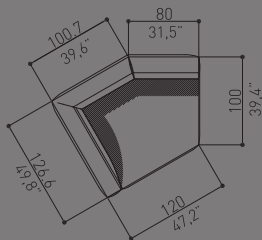

## Elemento terminale / Ending element

SX / LEFT

**ART. DTLT180DX/SX**  
L/W 180 H 82 P/D 100  
W 70,9" H 32,3" D 39,4"

**ART. DTLT200DX/SX**  
L/W 200 H 82 P/D 100  
W 78,7" H 32,3" D 39,4"

**ART. DTLT220DX/SX**  
L/W 220 H 82 P/D 100  
W 86,6" H 32,3" D 39,4"

**ART. DTL280**  
L/W 280 H 82 P/D 100  
W 110,2" H 32,3" D 39,4"

## Elemento terminale / Ending element

SX / LEFT

**ART. DTLT260 DX/SX**  
L/W 260 H 82 P/D 100  
W 102,4" H 32,3" D 39,4"

## Elemento terminale / Ending element

SX / LEFT

**ART. DTLT168DX/SX**  
L/W 168 H 82 P/D 163  
W 66,1" H 32,3" D 64,2"