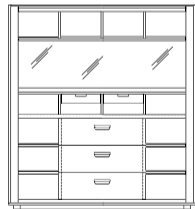

Tratto bar

credenza / sideboard

Pagina_Page 46

Credenza. Struttura in noce "Nazionale" o rovere termotrattato. Ante e top in cuoio. Vano interno attrezzato con specchio, ripiani, 3 cassetti e 2 cassettini in cuoio. Luce interna su richiesta.

Sideboard. Frame in Italian walnut or in heat-treated oak. Doors and top in hide. Inside compartment equipped with mirror, shelves, 3 drawers and 2 little drawers in hide. Led lighting on demand.

Art. MTT138
L/W 138,2 H 150,7 P/D 46
W 54,4" H 59,3" D 18,1"